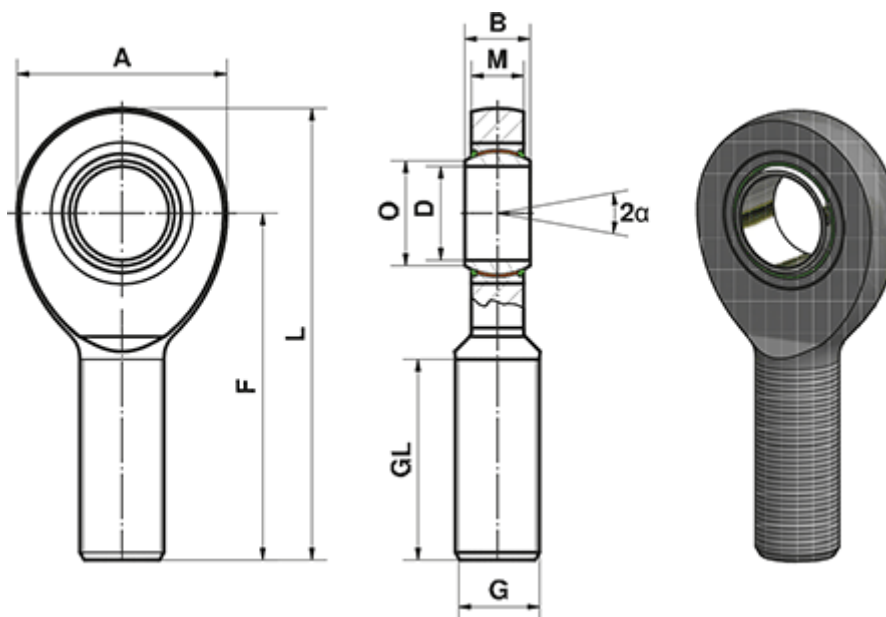

Varenummer: 03493070
Beskrivelse: Fluro Heavy Duty Ledhoved EAL 70 EW-2RS
M56x4 Udvendig gevind
Note: 70

Mål

A	= 160	L	= 315
a (grader)	= 6	M	= 40
B	= 49	O	= 77.8
D	= 70	Statisk belastning C0 (kN)	= 566
Dynamisk belastning C (kN)	= 885	Vægt (g)	= 8200
F	= 235		
G	= M56x4		
GL	= 125		